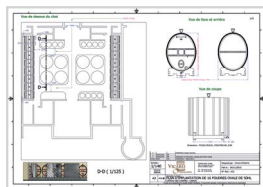

VENTAJAS:

- Cómodo para trabajar
- Se reduce el riesgo de desbordamiento
- Construcción robusta
- Calidad: procesamiento del vino, limpieza
- Económico y ecológico: ahorro de tiempo y agua

PREMIOS:

🌿 SITEVI 2013 :
Citation au Palmarès de l'Innovation

CARACTERÍSTICAS

Capacidades fudre : de 10 a 110 hL (redondo)/10 a 60hL (ovalado)
Capacidades cuba troncocónica: de 10 a 110 hL
Origen: roble francés - dos calidades de roble: madera escuadrada, madera aserrada en tablonés
Tostados: tostado por radiación L o M
De nombreux équipements disponibles : puertas, termoregulación, trampilla, etc.
Ventajas del producto: Larga duración, calidad superior del producto.

MÁS INFORMACIÓN

PARA MAYOR INFORMACIÓN,
SOLICITE NUESTRO
CATÁLOGO "GRANDES CAPACIDADES"