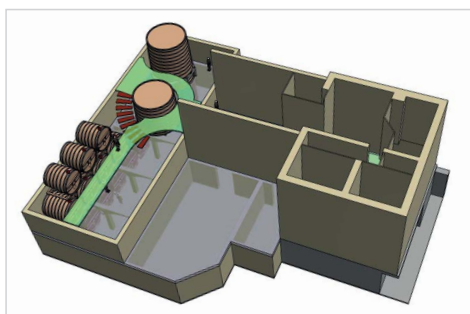

PRODUCTOS A LA MEDIDA • ESCENIFICACIONES • VISUALIZACIÓN 3D • SIMULACIONES DE IMPLANTACIÓN

VENTAJAS:

- Cómodo para trabajar
- Se reduce el riesgo de desbordamiento
- Construcción robusta
- Calidad: procesamiento del vino, limpieza
- Económico y ecológico: ahorro de tiempo y agua

PREMIOS:

🌿 SITEVI 2013 :
Citation au Palmarès de l'Innovation

CARACTERÍSTICAS

Capacidades fudre : de 10 a 110 hL (redondo)/10 a 60hL (ovalado)
Capacidades cuba troncocónica: de 10 a 110 hL
Origen: roble francés - dos calidades de roble: madera escuadrada, madera aserrada en tablonés
Tostados: tostado por radiación L o M
De nombreux équipements disponibles : puertas, termoregulación, trampilla, etc.
Ventajas del producto: Larga duración, calidad superior del producto.

MÁS INFORMACIÓN

PARA MAYOR INFORMACIÓN,
SOLICITE NUESTRO
CATÁLOGO "GRANDES CAPACIDADES"