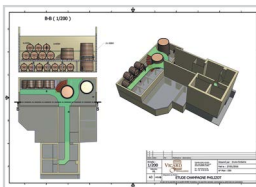

VENTAJAS:

- Cómodo para trabajar
- Se reduce el riesgo de desbordamiento
- Construcción robusta
- Calidad: procesamiento del vino, limpieza
- Económico y ecológico: ahorro de tiempo y agua

PREMIOS:

🌿 SITEVI 2013 :
Citation au Palmarès de l'Innovation

CARACTERÍSTICAS

Capacidades fudre : de 10 a 110 hL (redondo)/10 a 60hL (ovalado)
Capacidades cuba troncocónica: de 10 a 110 hL
Origen: roble francés - dos calidades de roble: madera escuadrada, madera aserrada en tablonés
Tostados: tostado por radiación L o M
De nombreux équipements disponibles : puertas, termoregulación, trampilla, etc.
Ventajas del producto: Larga duración, calidad superior del producto.

MÁS INFORMACIÓN

PARA MAYOR INFORMACIÓN,
SOLICITE NUESTRO
CATÁLOGO "GRANDES CAPACIDADES"