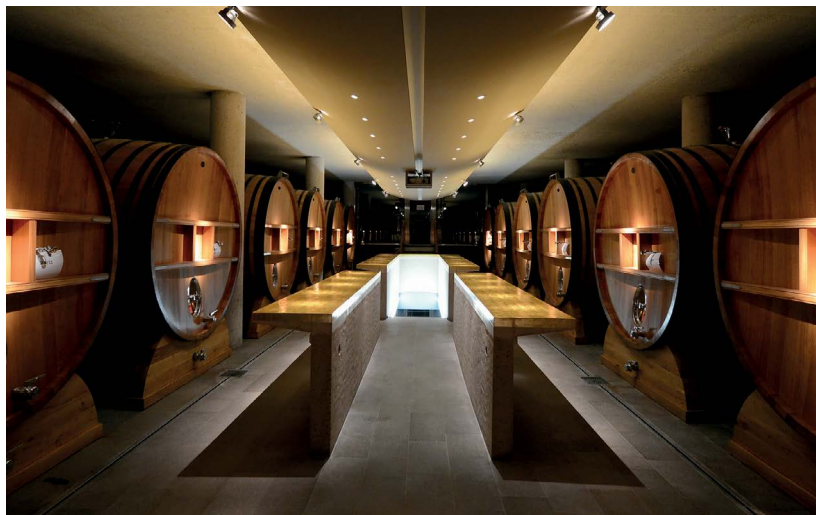

### EL FUDRE ERGONÓMICO, SEGURO Y DE CALIDAD

El fudre ergonómico es un fudre cilindro-cónico en el que el agujero de relleno/vaciado se ha desplazado hacia la parte delantera. ¡Se acabó la escalada!